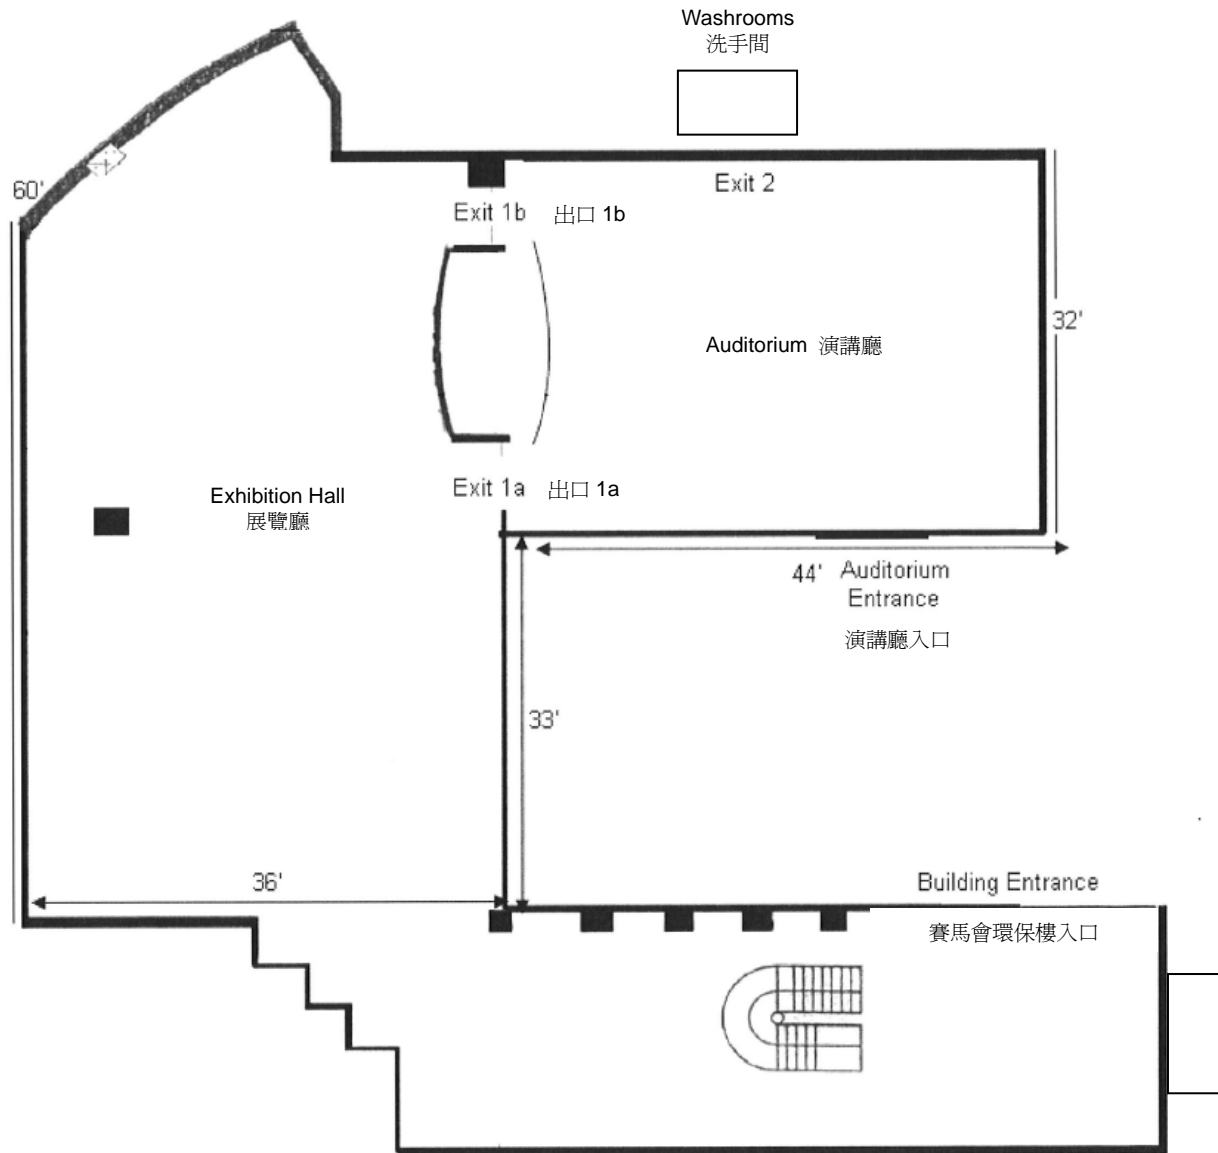

Floor Plan 場地平面圖

G/F,
Jockey Club Environmental Building
77 Tat Chee Avenue, Kowloon, HK

九龍塘達之路 77 號賽馬會環保樓地下